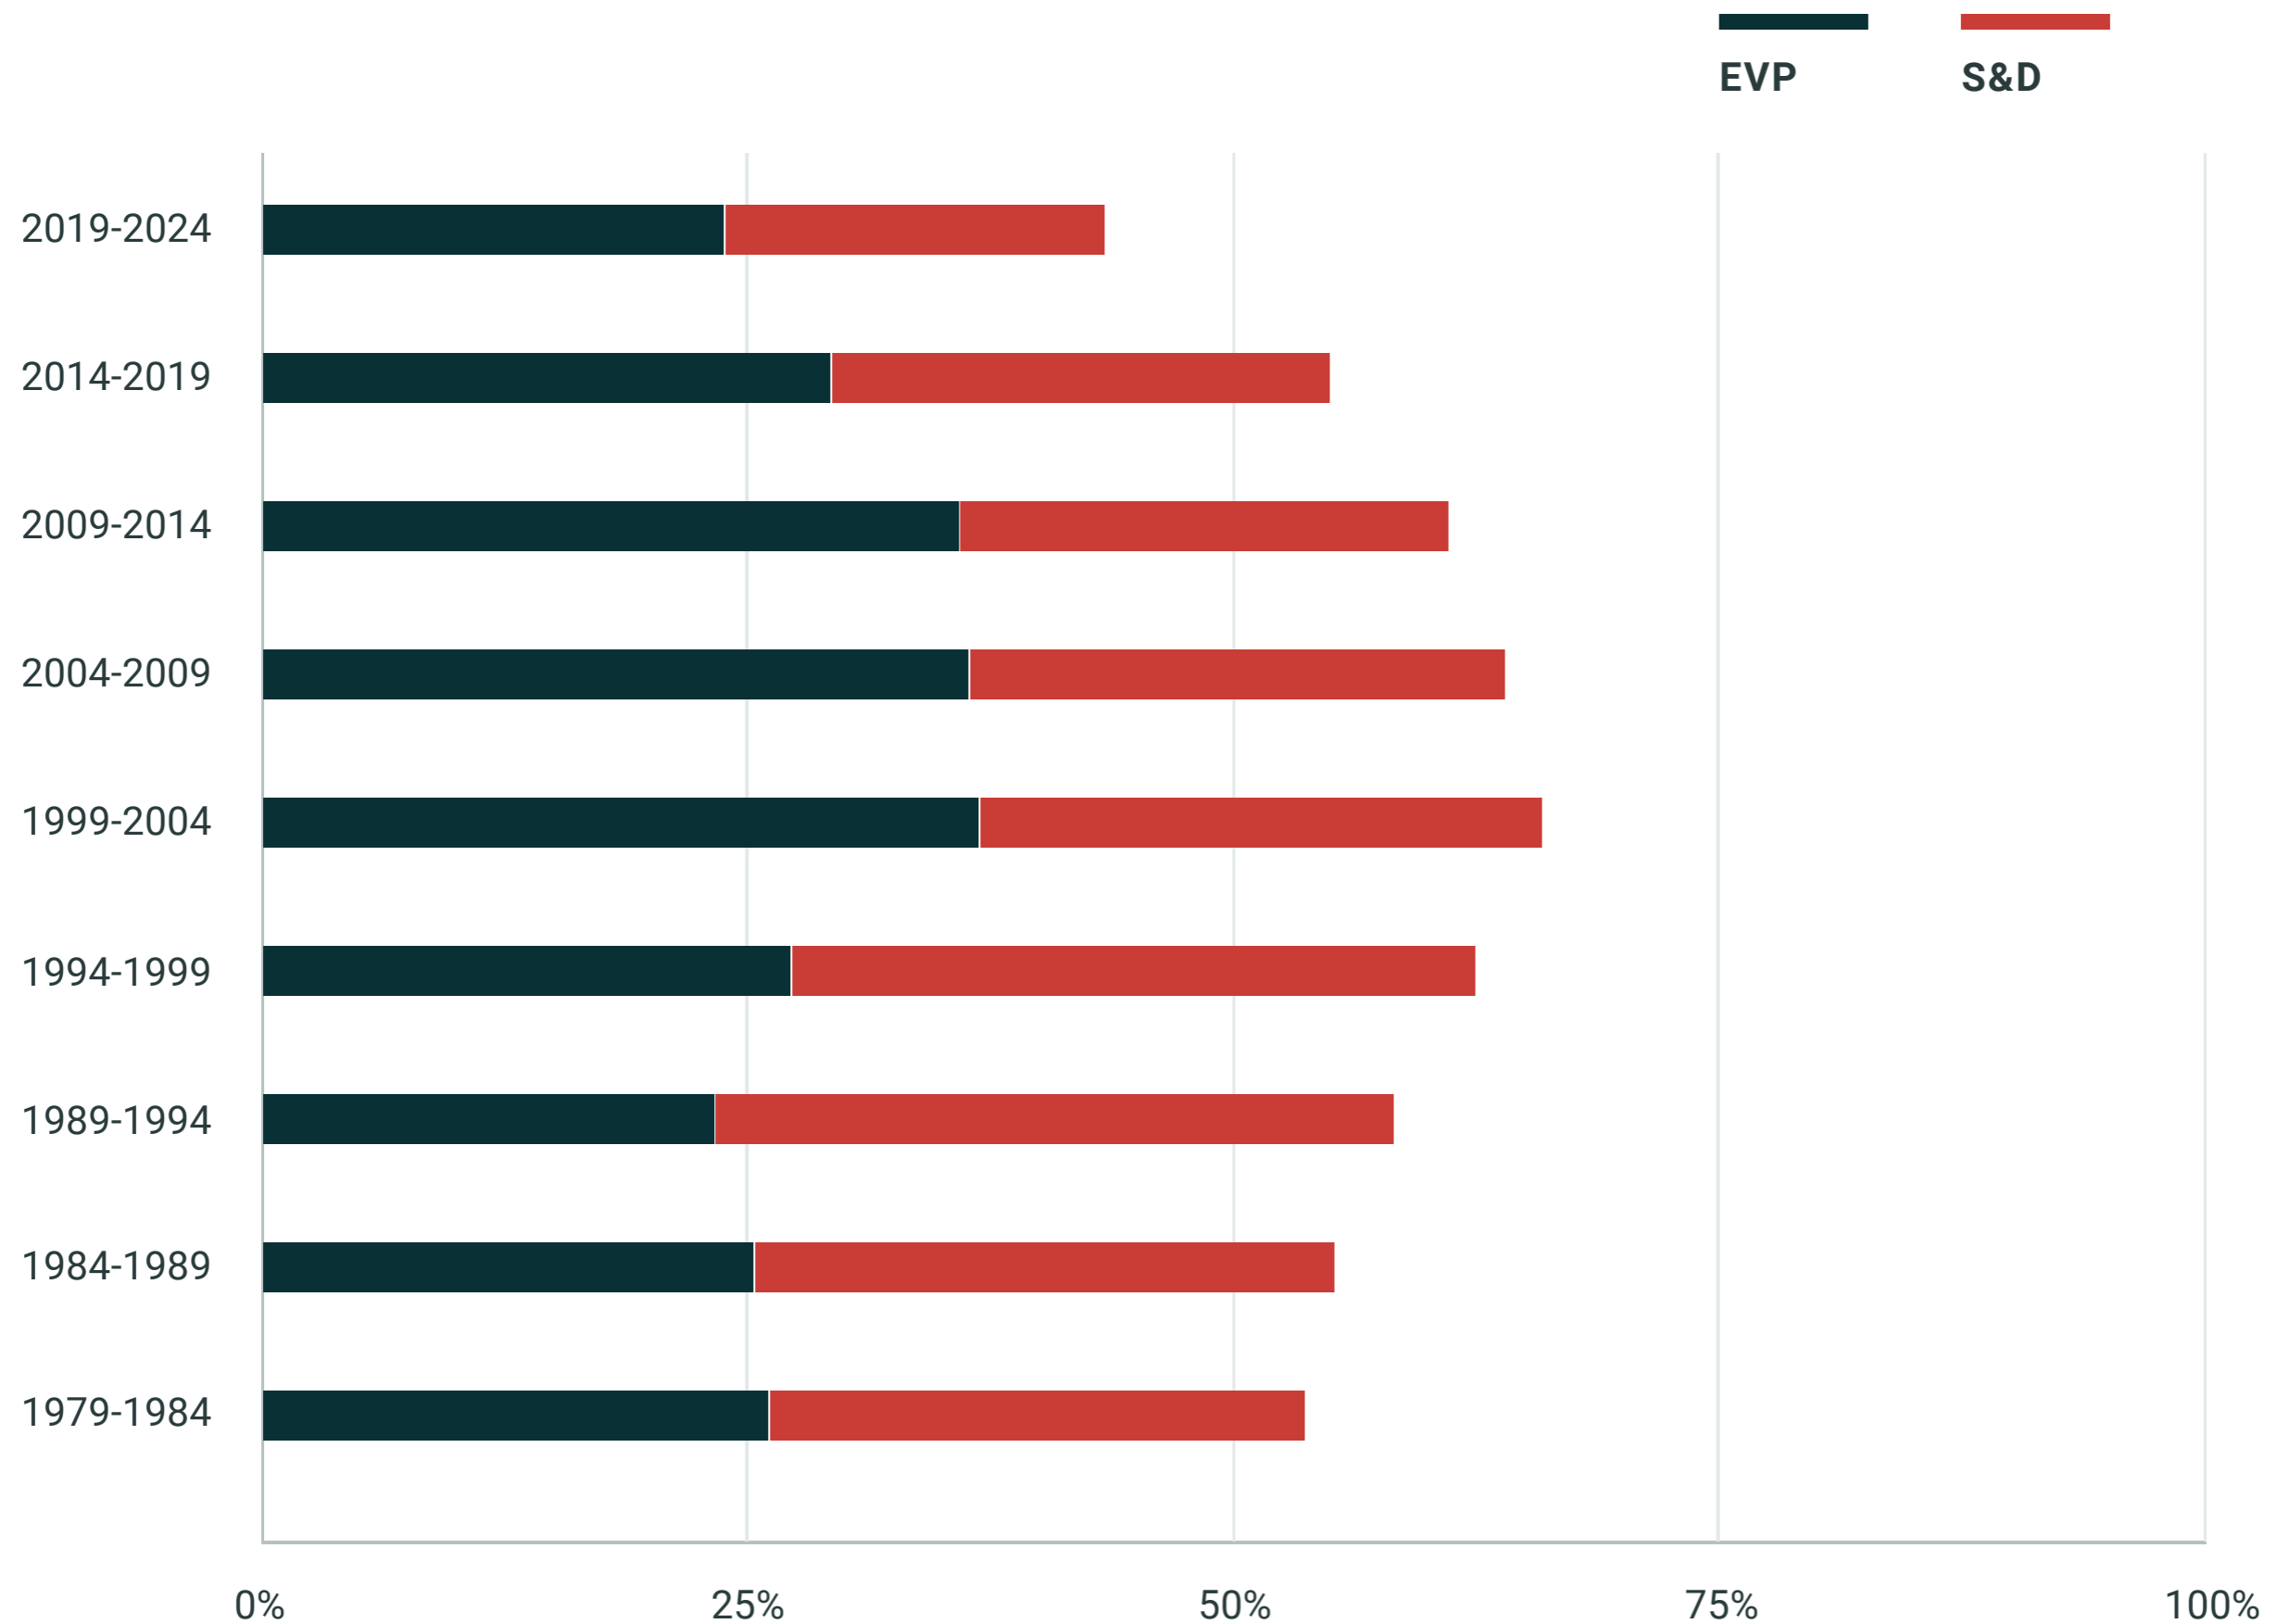

■ Stimmenanteile von EVP und S&D im Europäischen Parlament

seit 1979, nach Legislaturperioden, in Prozent

Quelle: www.election-results.de

Lizenz: [Creative Commons by-nc-nd/3.0/de](https://creativecommons.org/licenses/by-nc-nd/3.0/de/)

Bundeszentrale für politische Bildung, 2019, www.bpb.de