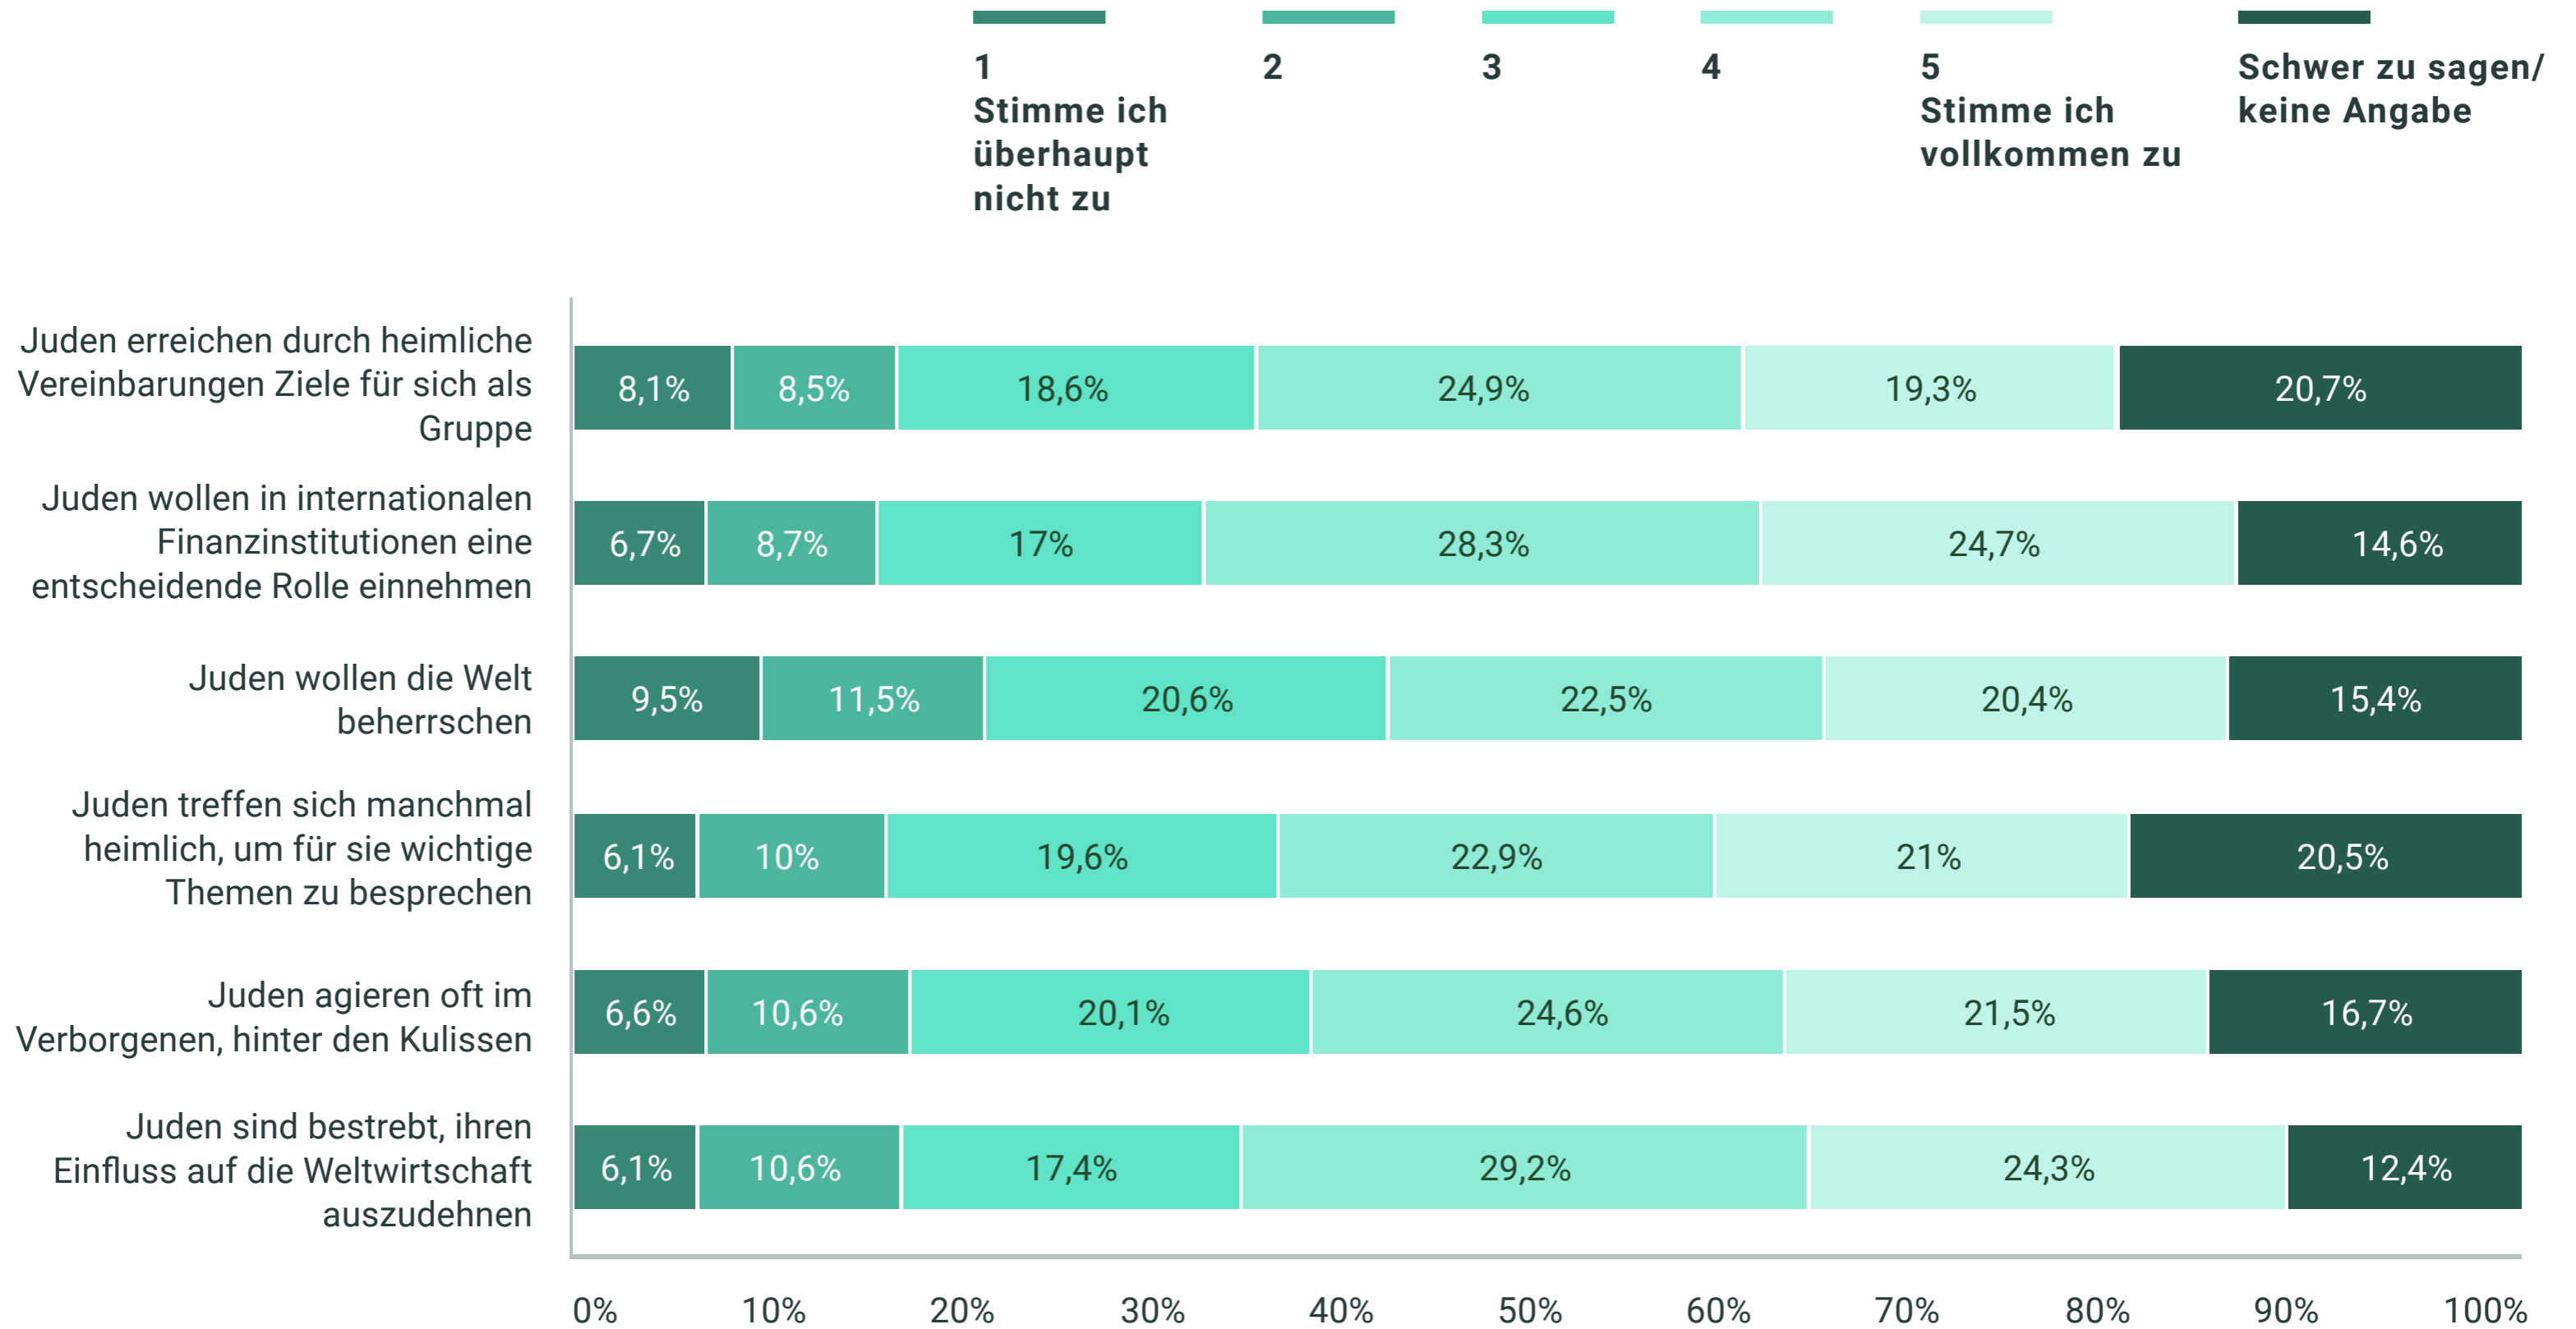

# Verteilung der Antworten auf Fragen zu jüdischen Verschwörungen

Quelle: Studie des Zentrums für Vorurteilsforschung der Universität Warschau, die mit 1019 repräsentativ ausgewählten Polen im Jahr 2017 durchgeführt wurde.