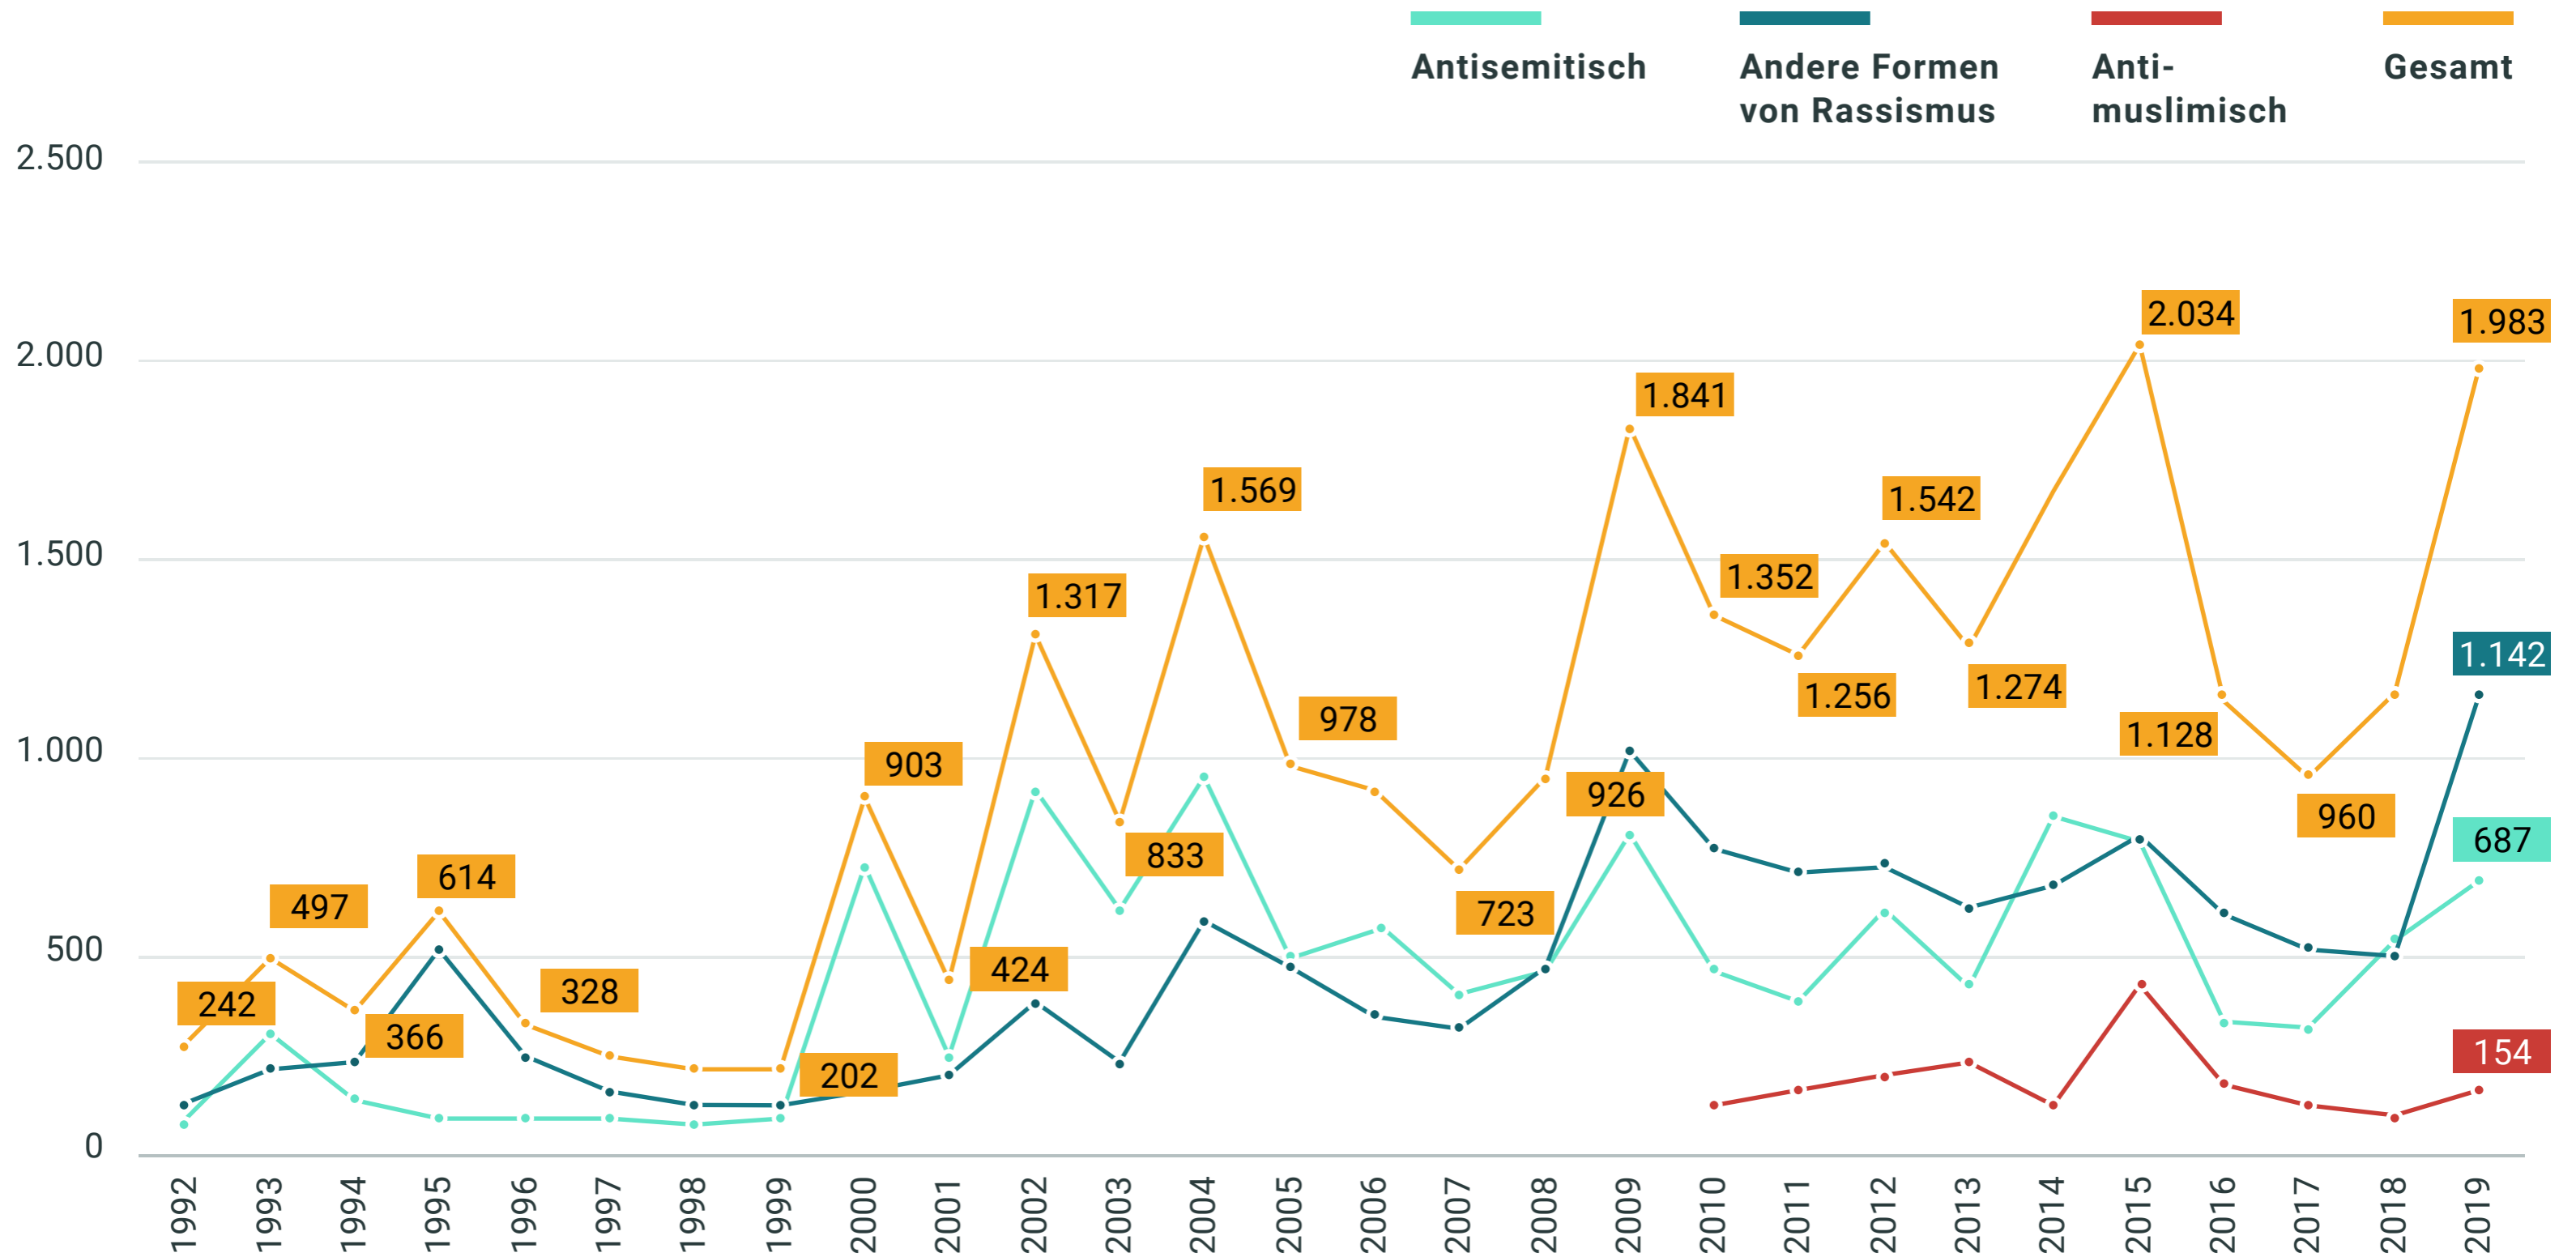

■ Entwicklung rassistischer und antisemitischer Angriffe in Frankreich 1992 – 2019

Quelle: : SCRT (Service central du renseignement territorial . In: CNCDH 2019: 159

Lizenz: Creative Commons by-nc-nd/3.0/de

Bundeszentrale für politische Bildung, 2020, www.bpb.de