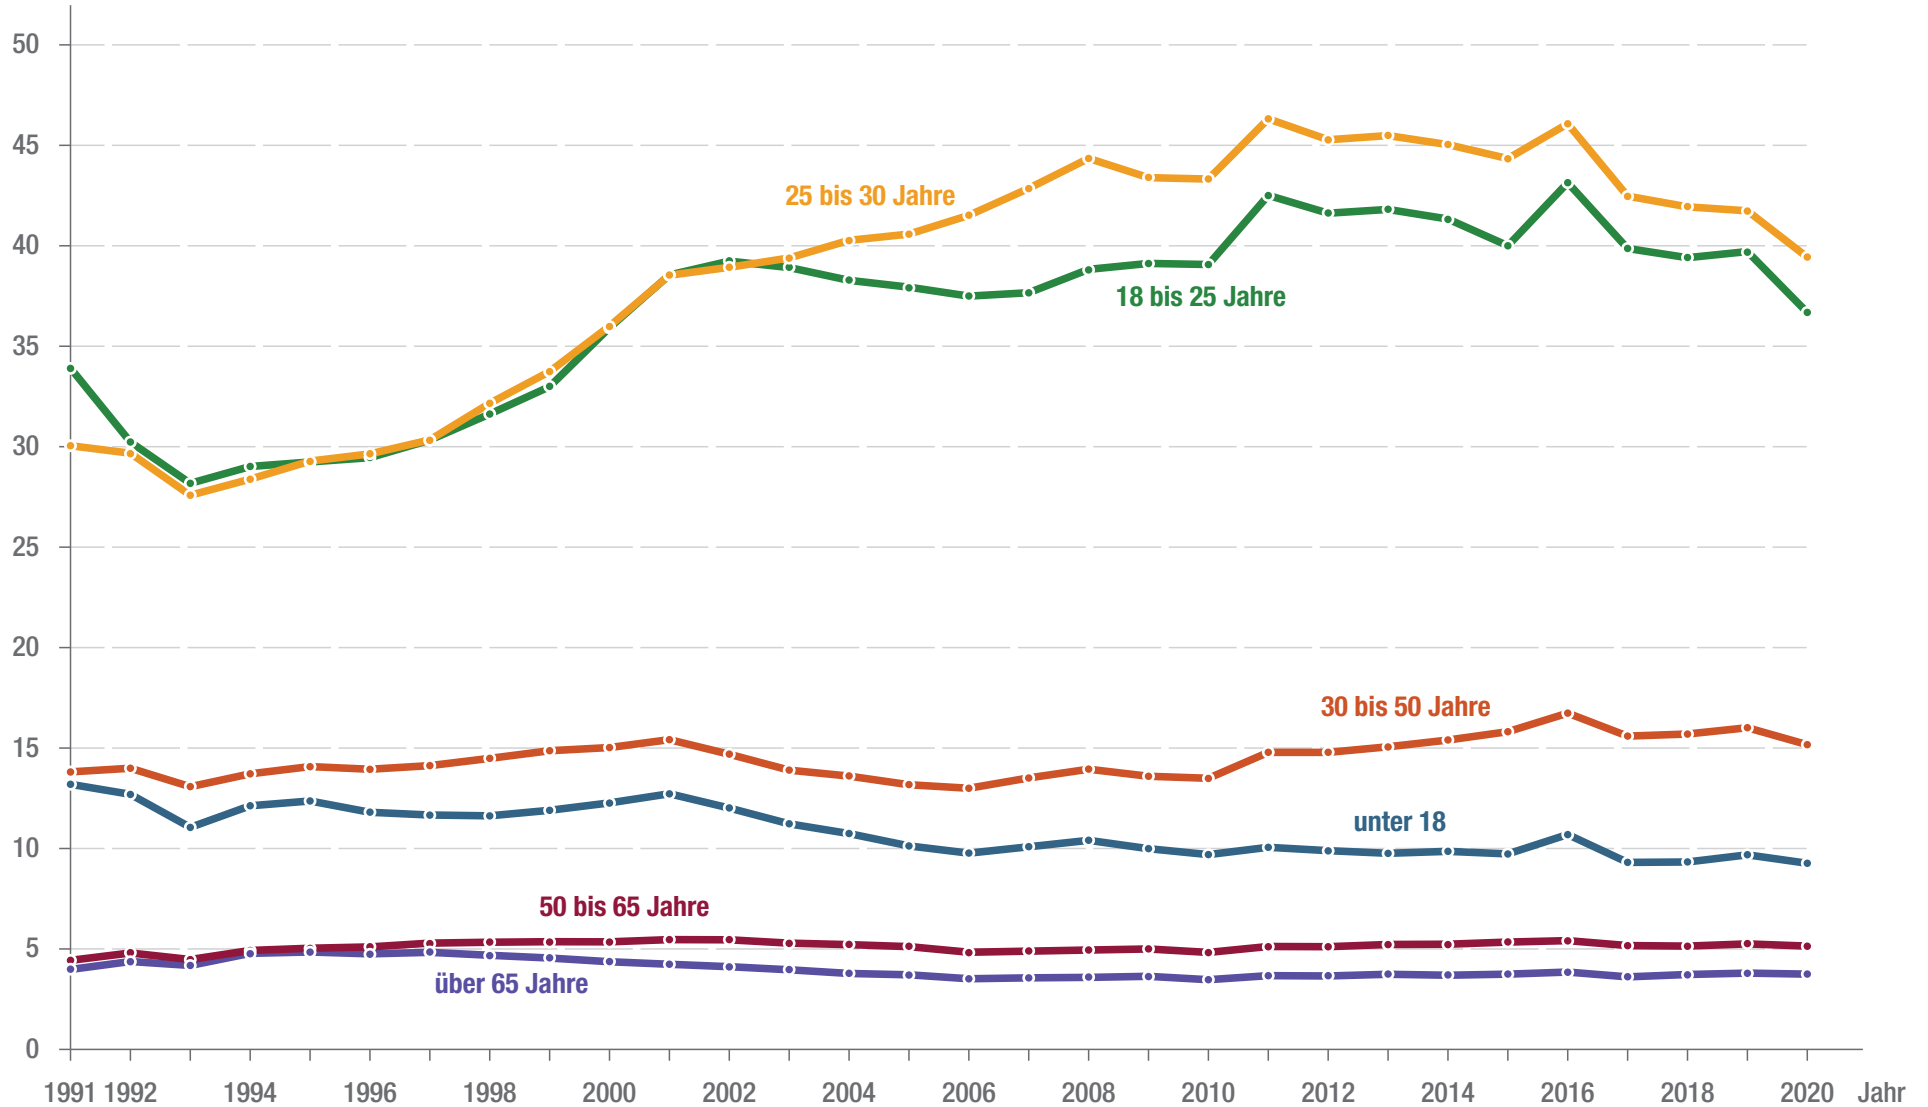

Wanderungsrate über Bundeslandgrenzen nach Altersgruppe

Personen je 1000 Einwohner

Quellen: Statistische Ämter des Bundes und der Länder (2022). Wanderungsmatrix 1991 bis 2017 insgesamt. Harmonisiert und bereitgestellt vom Bundesinstitut für Bau-, Stadt- und Raumforschung (BBSR). Statistisches Bundesamt (Destatis) (2023i). 12711-0004: Wanderungen zwischen den Bundesländern: Deutschland, Jahre, Nationalität, Geschlecht, Altersjahre. Online verfügbar unter <https://www-genesis.destatis.de/>, zuletzt geprüft am 04.12.2023.