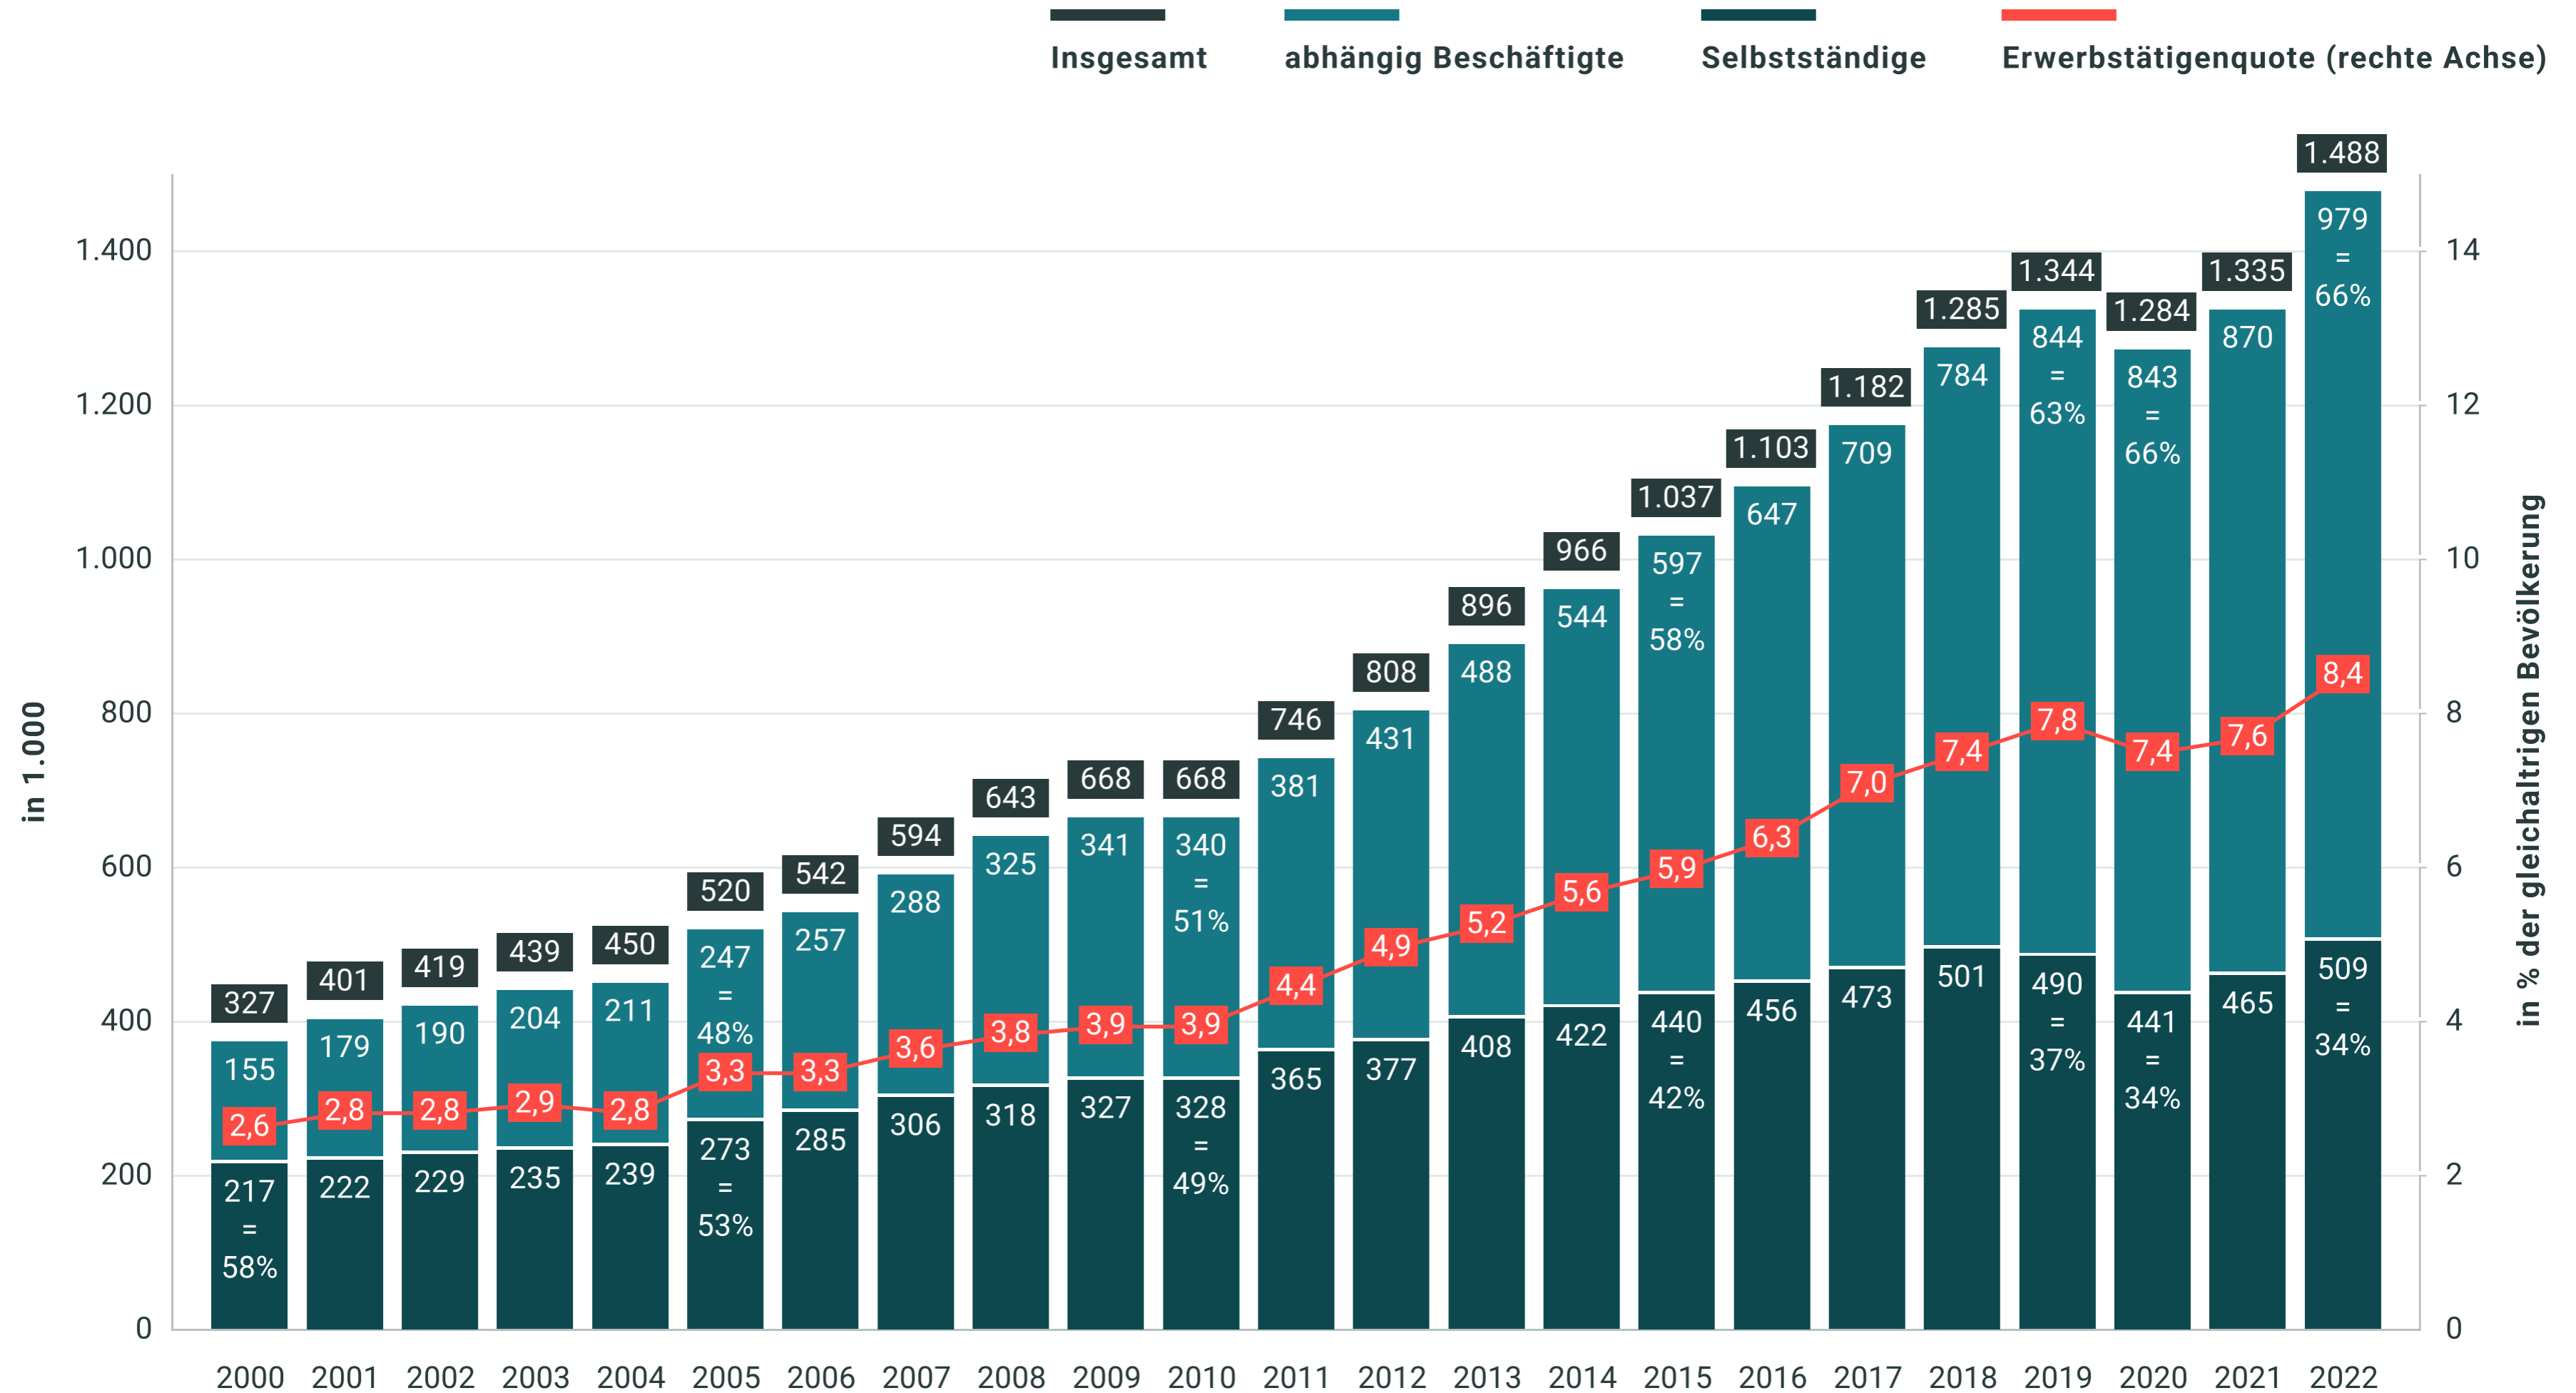

Erwerbstätige und Erwerbstätigenquote im Alter ab 65 Jahre 2000 – 2022

nach Stellung im Beruf und insgesamt in Tsd., Anteil in Prozent der Bevölkerung im Alter ab 65 Jahre

Quelle: Statistisches Bundesamt (2023), Genesis-Online Datenbank (Eigene Berechnungen)
 Lizenz: Creative Commons by-nc-nd/3.0/de Bundeszentrale für politische Bildung, 2024, www.bpb.de