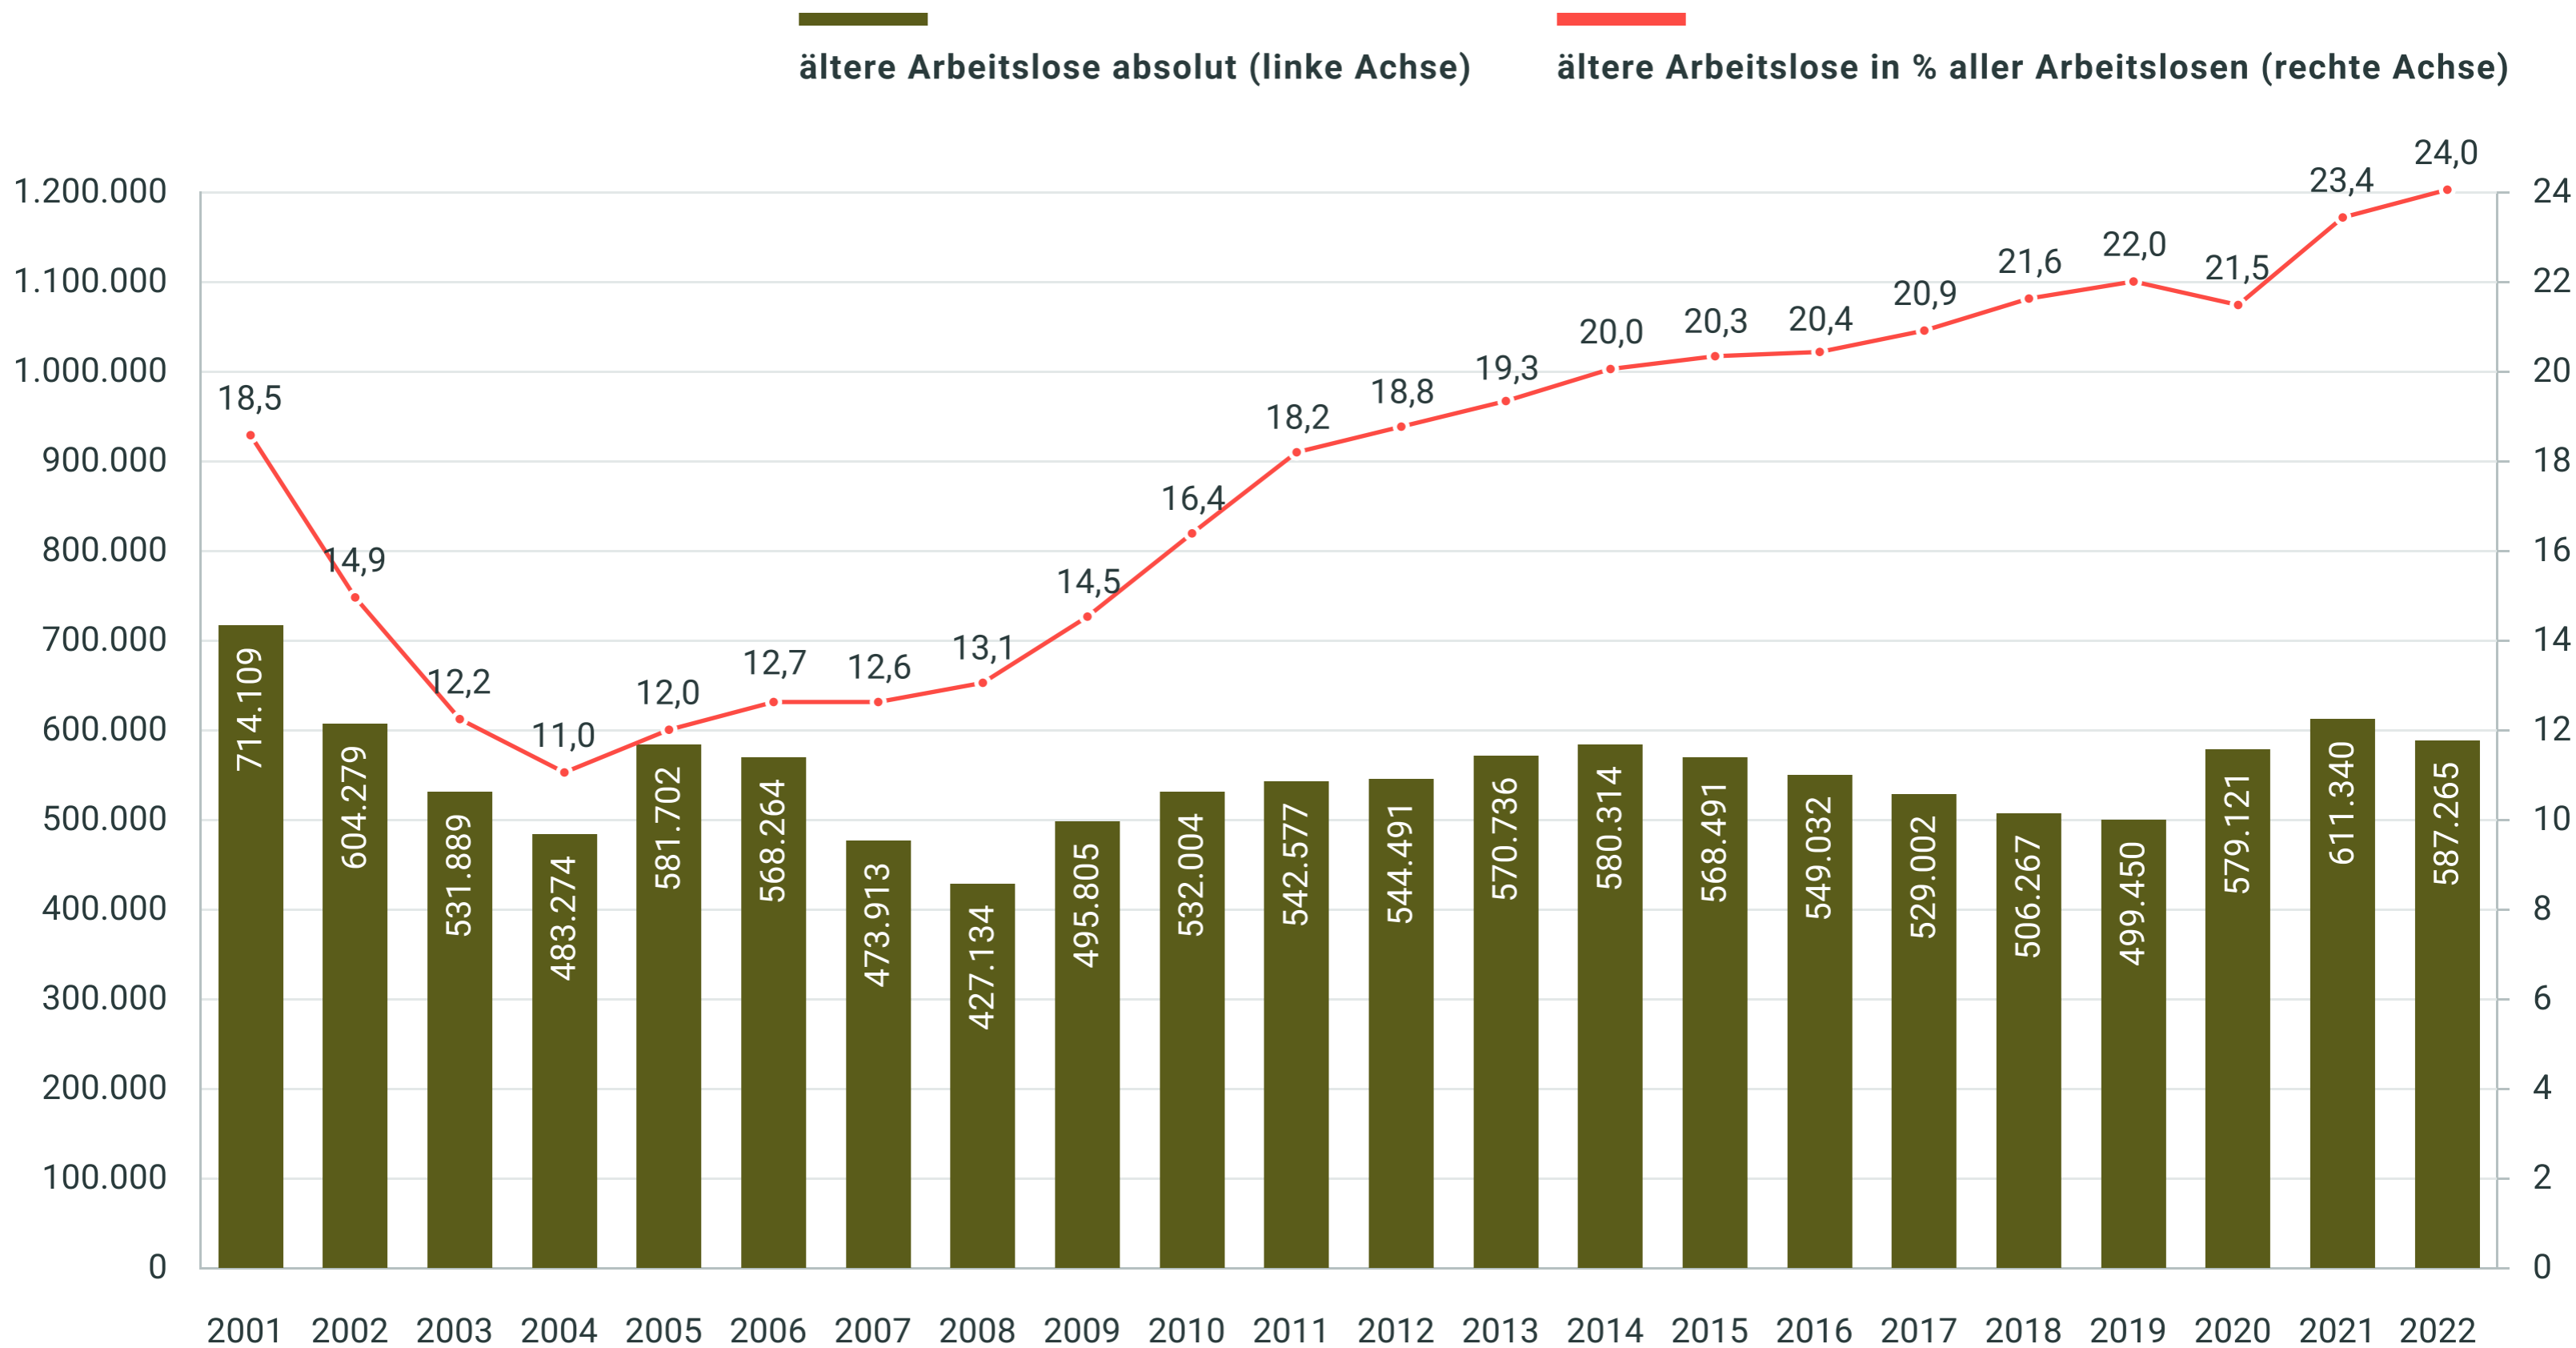

# Ältere Arbeitslose (55 bis unter 65 Jahre) 2001 – 2022

absolut und in Prozent aller Arbeitslosen

Quelle: Statistik der Bundesagentur für Arbeit (2023), Berichte: Analyse Arbeitsmarkt, Arbeitsmarkt für Ältere

Lizenz: Creative Commons by-nc-nd/3.0/de Bundeszentrale für politische Bildung, 2024, [www.bpb.de](http://www.bpb.de)